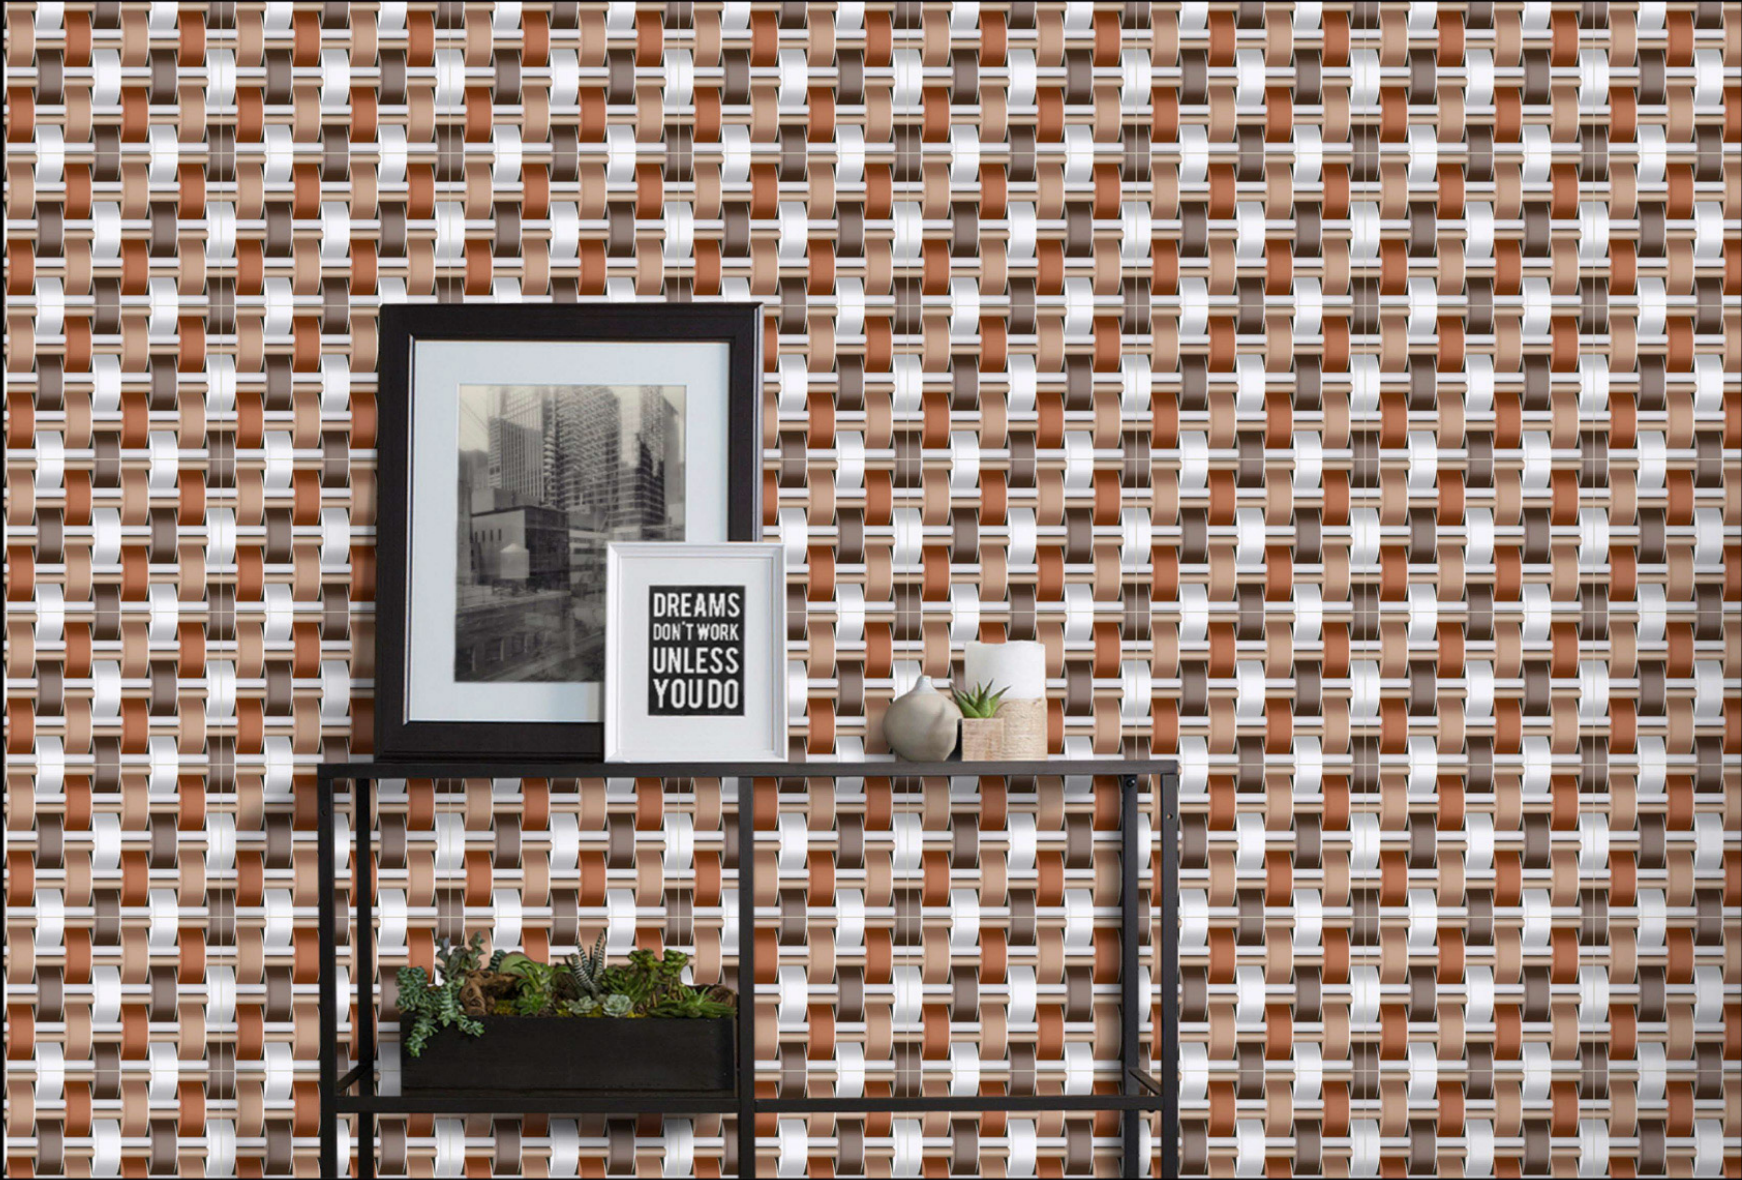

12003 PUNCH

12004 PUNCH

12005 PUNCH

12006 PUNCH

12007 PUNCH

12008 PLAIN

DIGITAL WALL TILES

250”
X
375”