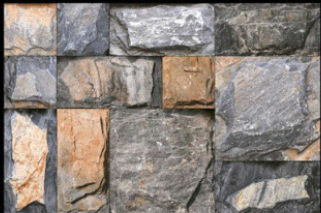

12003 PUNCH

12004 PUNCH

12005 PUNCH

12006 PUNCH

12007 PUNCH

12008 PLAIN

DIGITAL WALL TILES

250”
X
375”