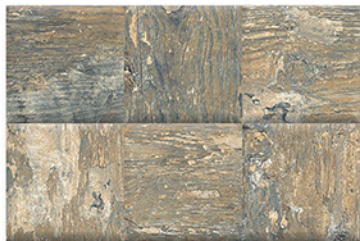

Digital

Random

100% WATER PROOF

1079\_LT

1079\_HL

1079\_DK

300x450 MM

Glossy Series