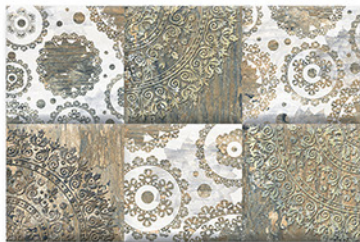

Digital

Random

100% WATER PROOF

1079\_LT

1079\_HL

1079\_DK

300x450 MM

Glossy Series