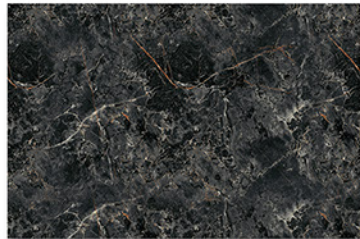

Rectified

Digital

Random

100% WATER PROOF

1087\_LT

1087\_HL

1087\_DK

300x450 MM