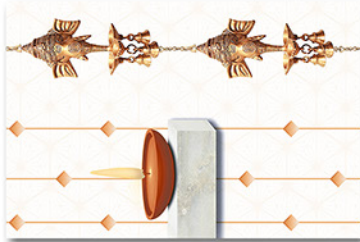

Digital

Random

100% WATER PROOF

P\_04\_LT

P\_04\_HL1

P\_04\_HL2

300x450 MM

Pooja Room