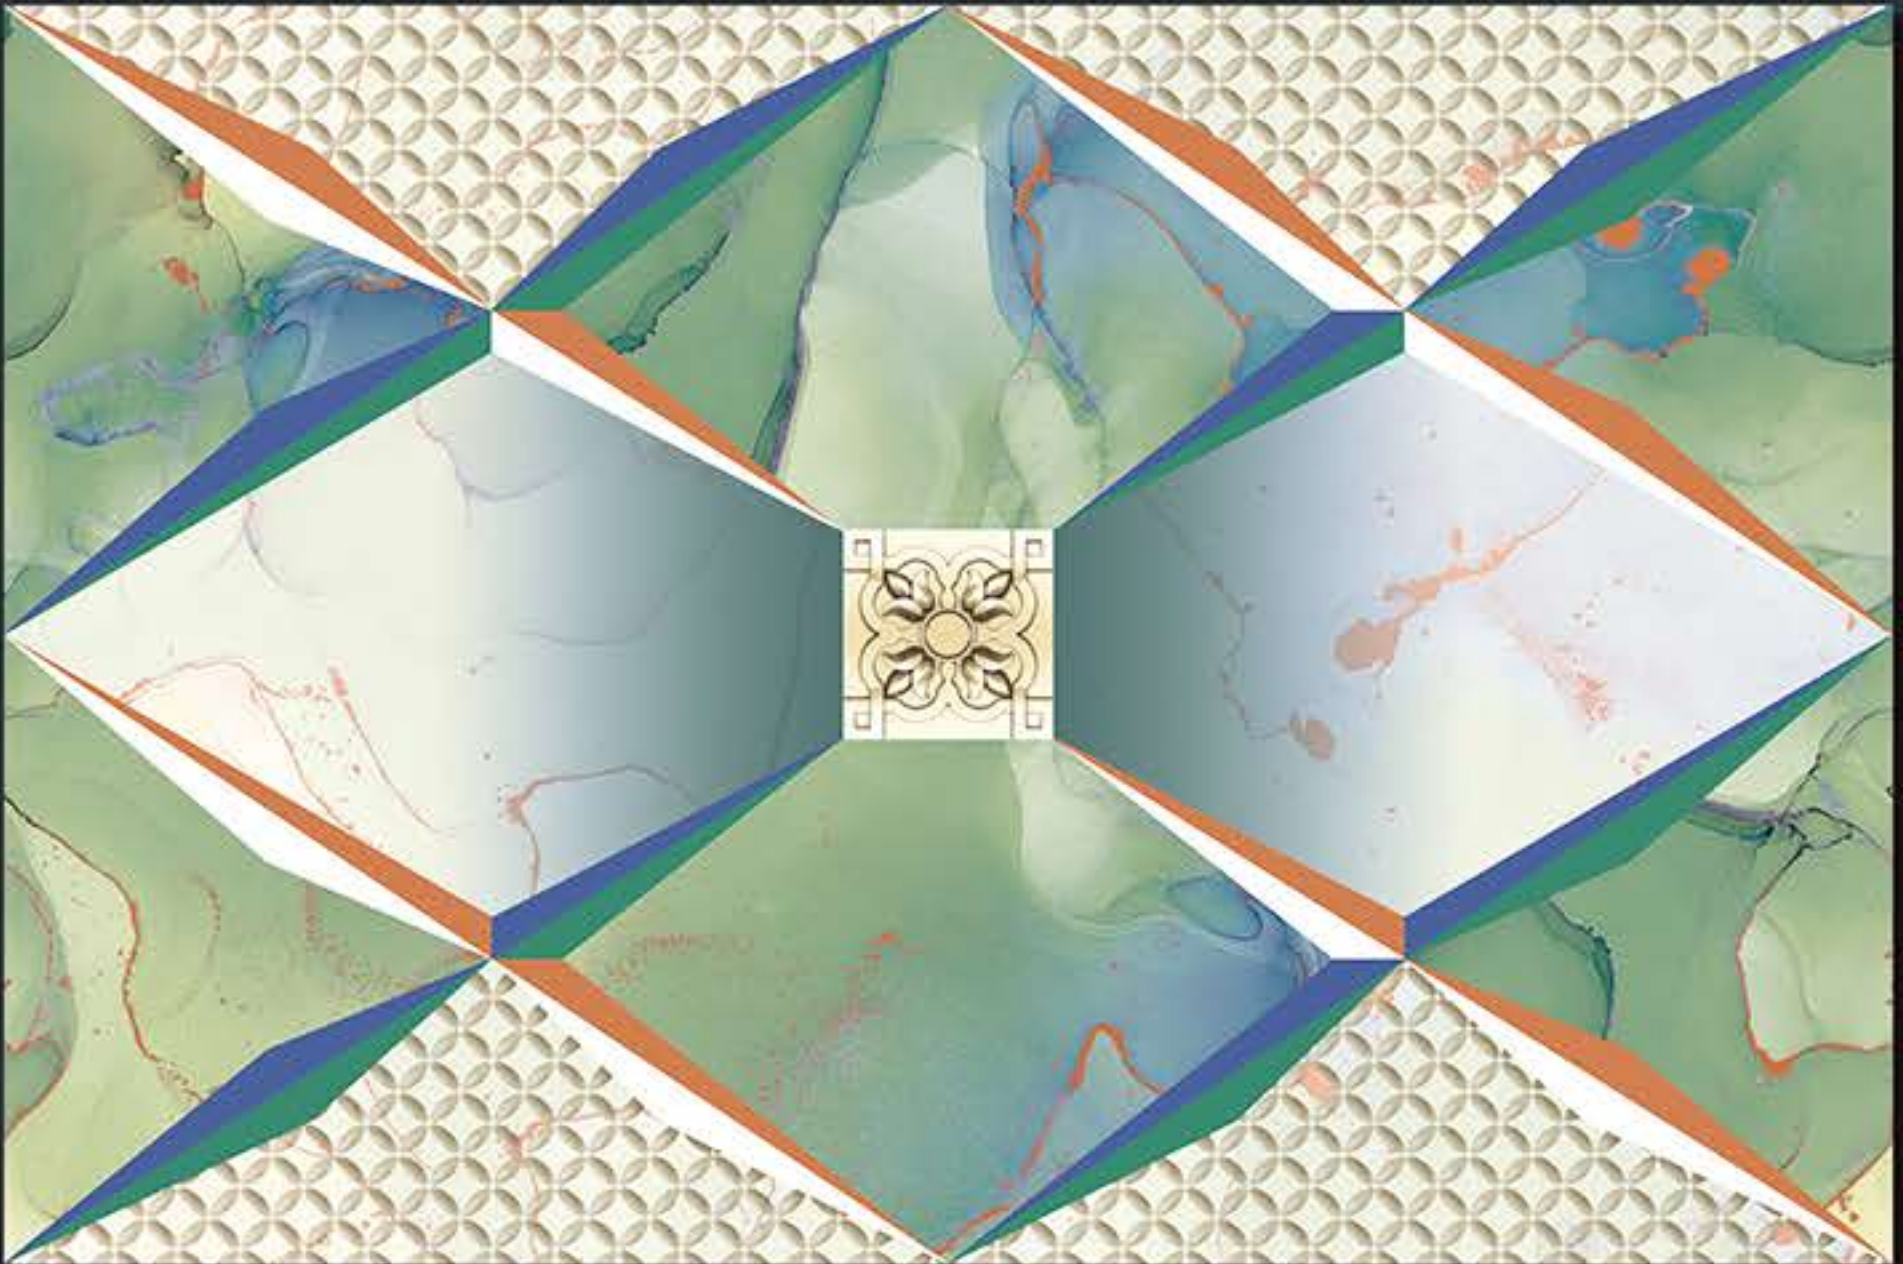

3023 LT

3023 HL 1

3023 DK

GVT HIGH GLOSS FINISH

DIGITAL
WALL
TILES

375
X
250

3024 LT

3024 HL 1