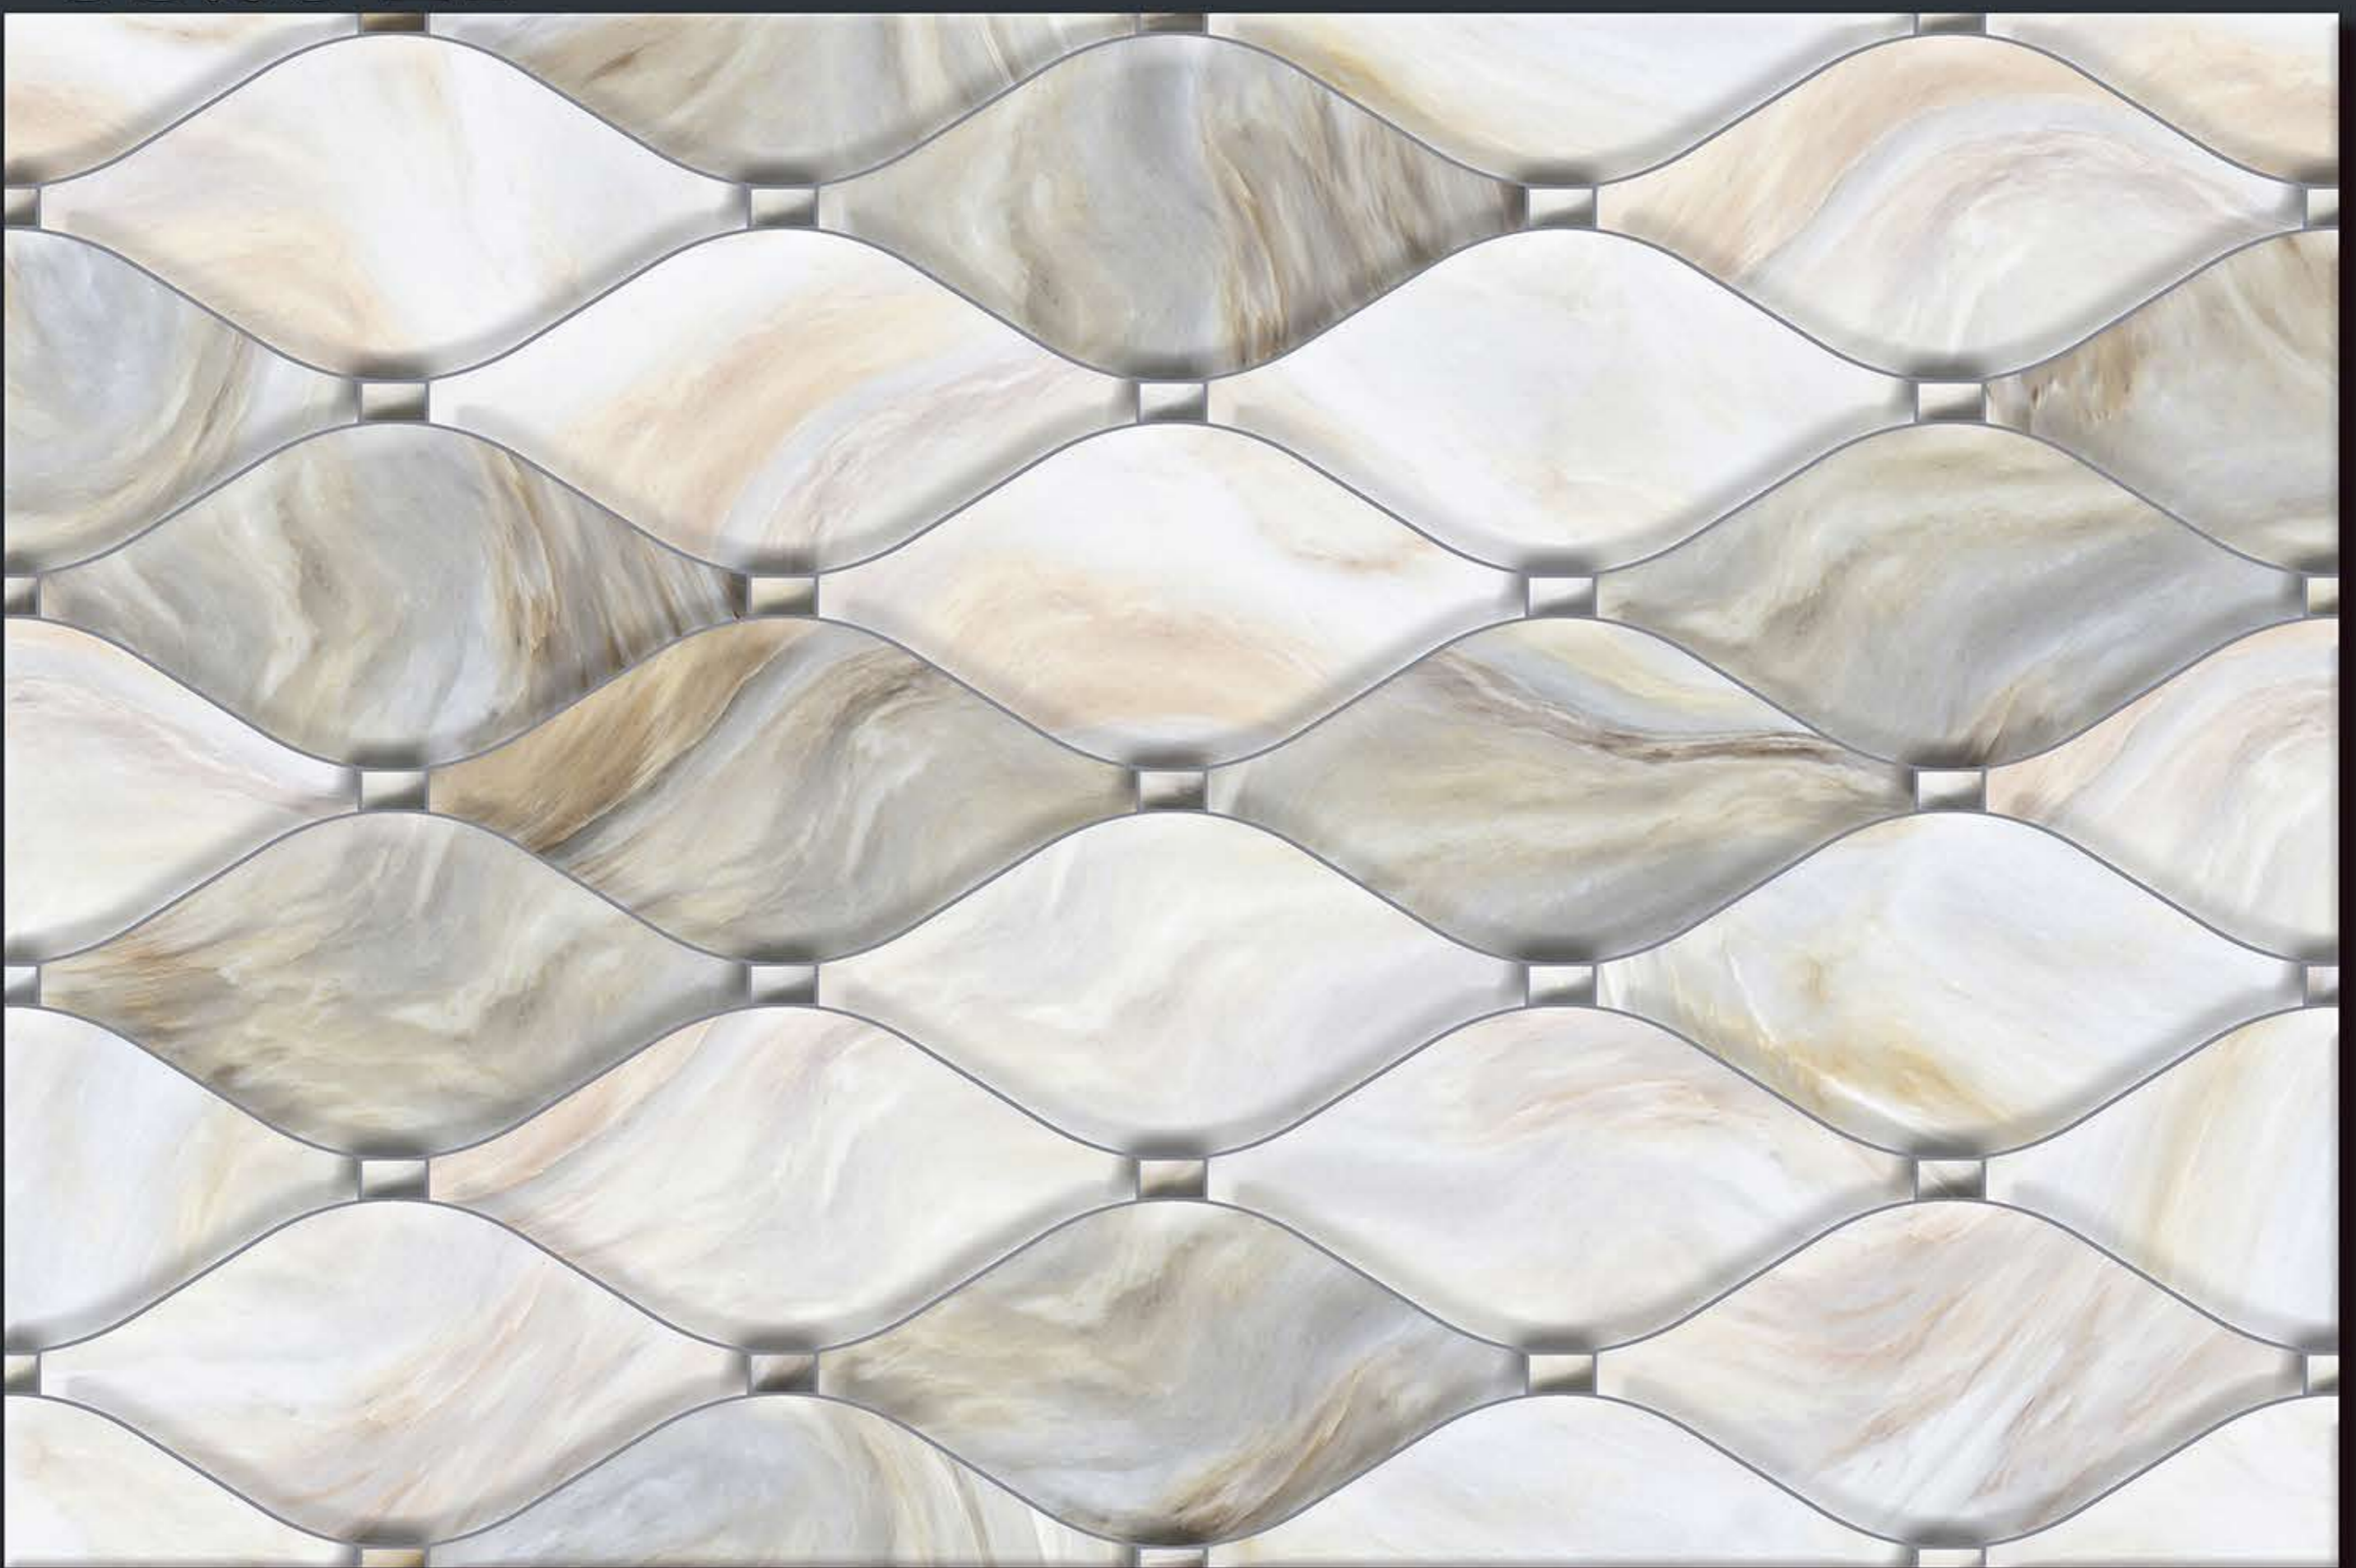

8326 LT

8326 HL 1

8326 DK

HIGH GLOSS
FINISH

DIGITAL
WALL
TILES

400
X
250

8326 LT

8326 HL 2