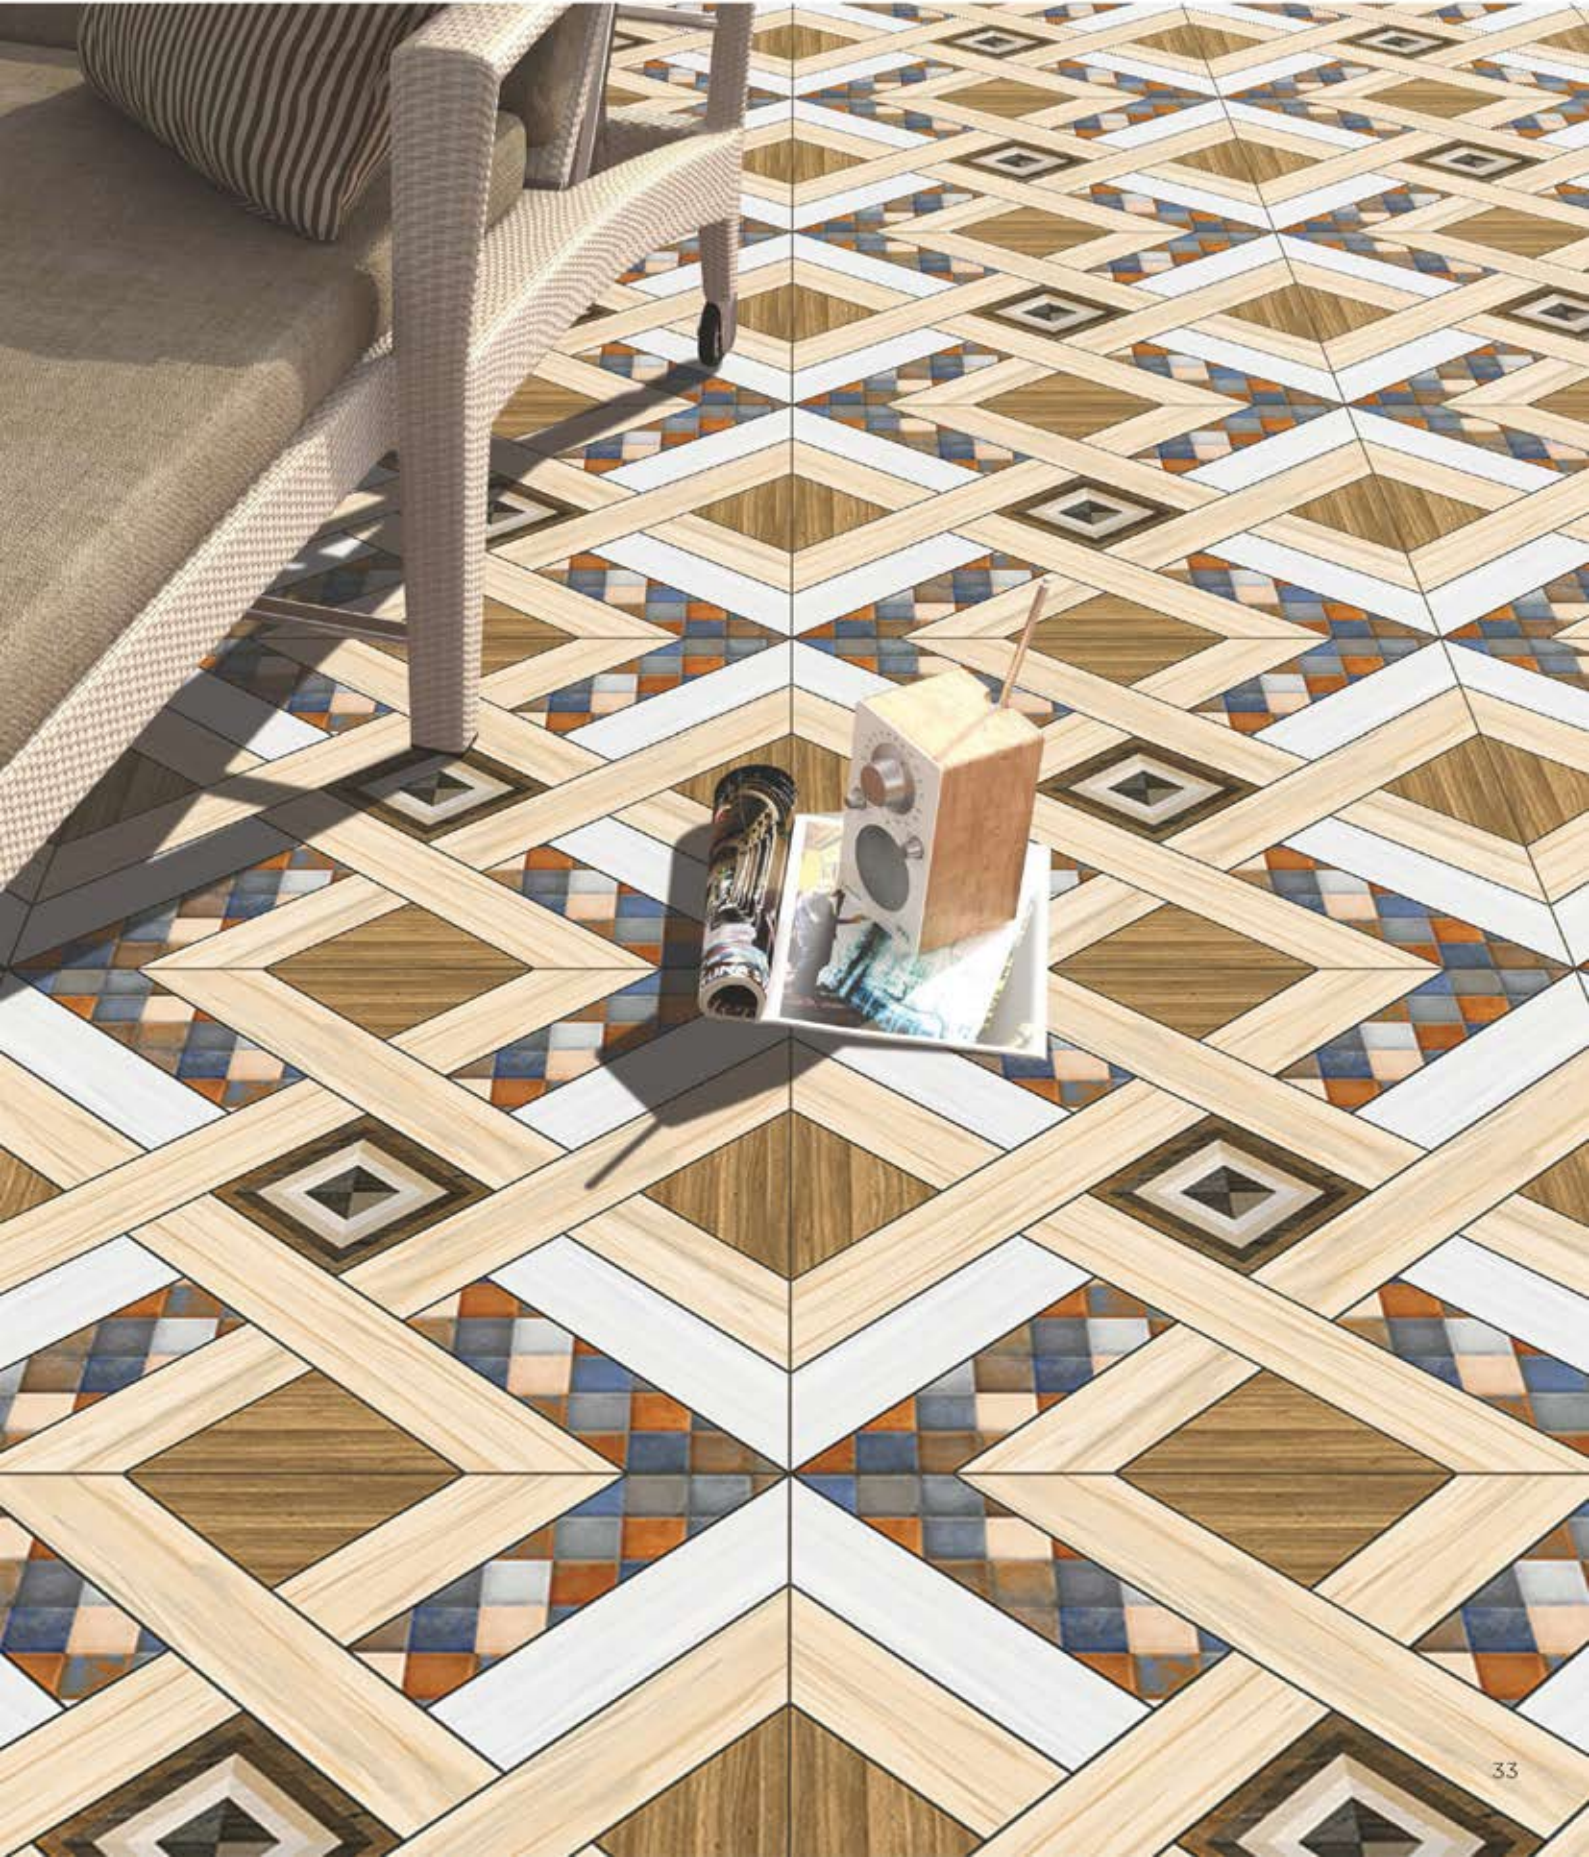

GALICHA SERIES