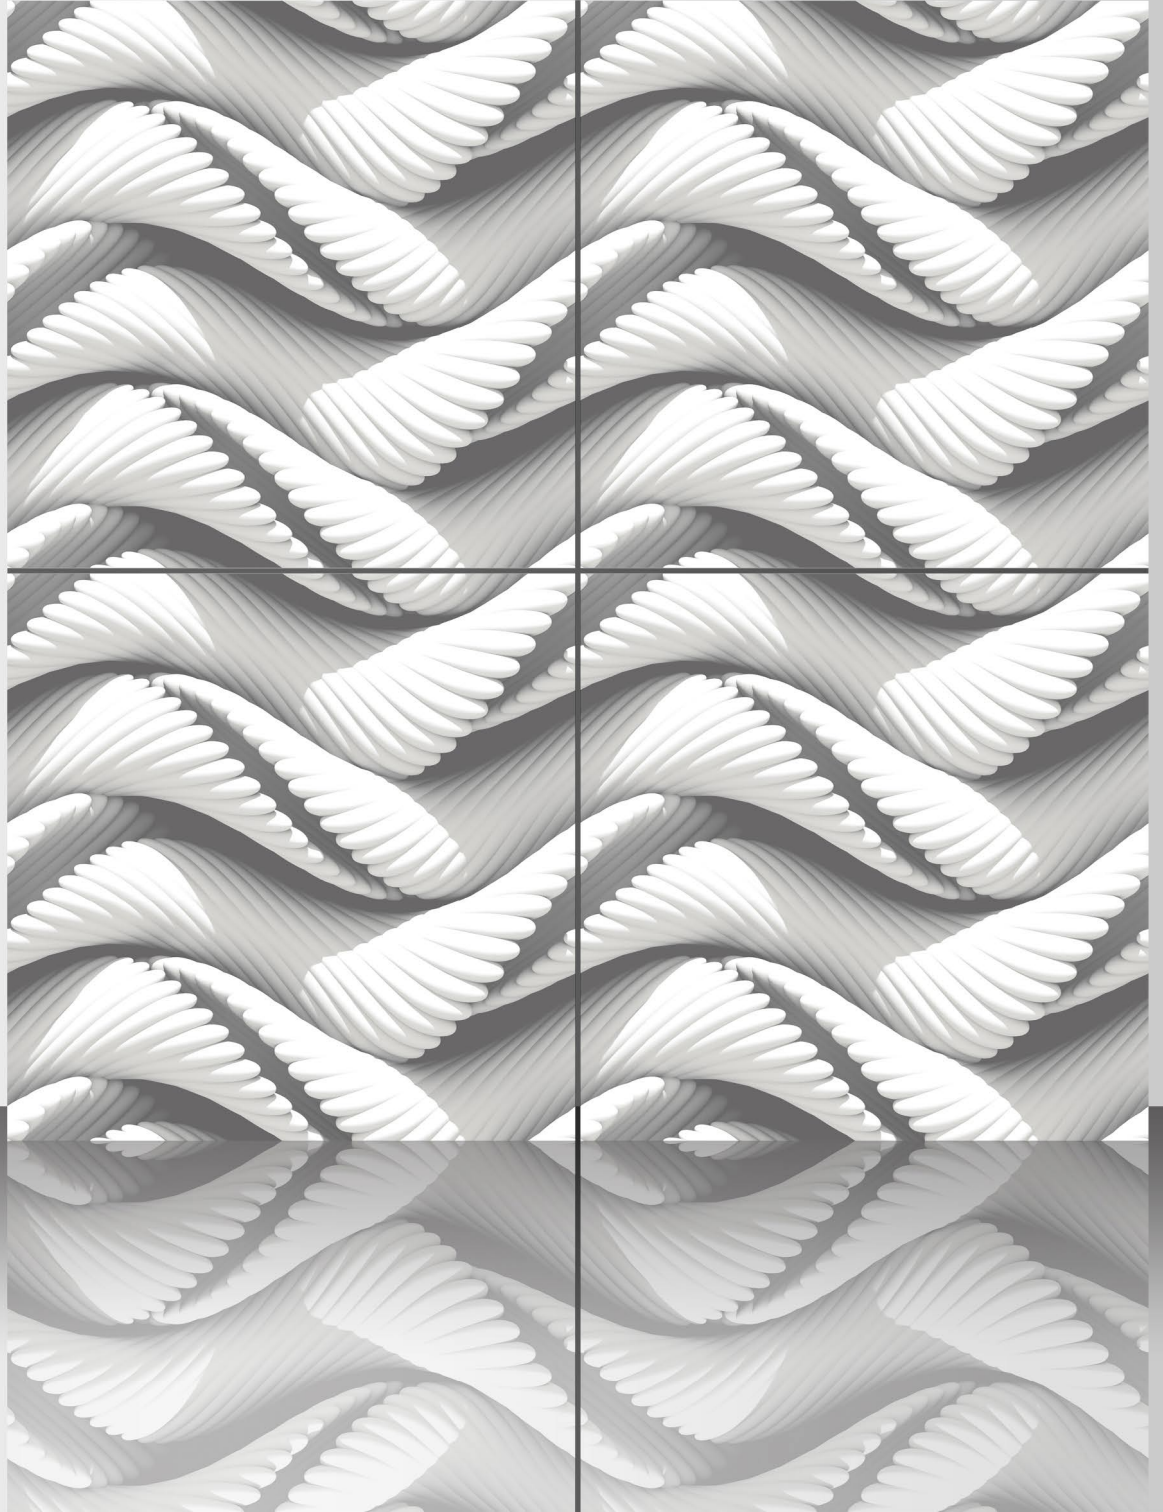

GLOSSY FINISH

3D 600 X 600

3D 126