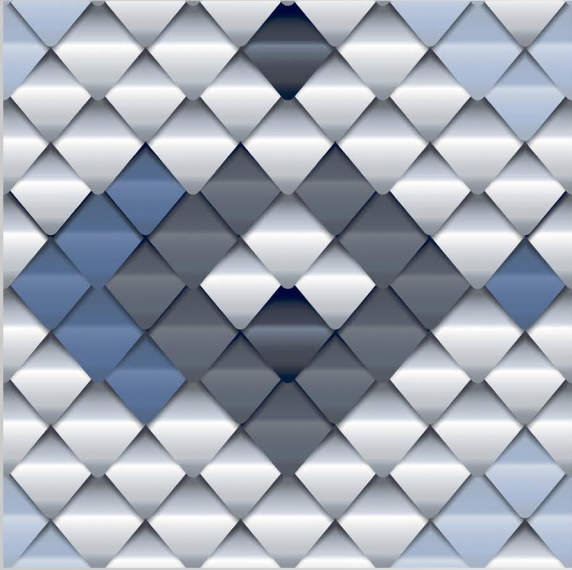

GLOSSY FINISH

3D 600 X 600

3D 125