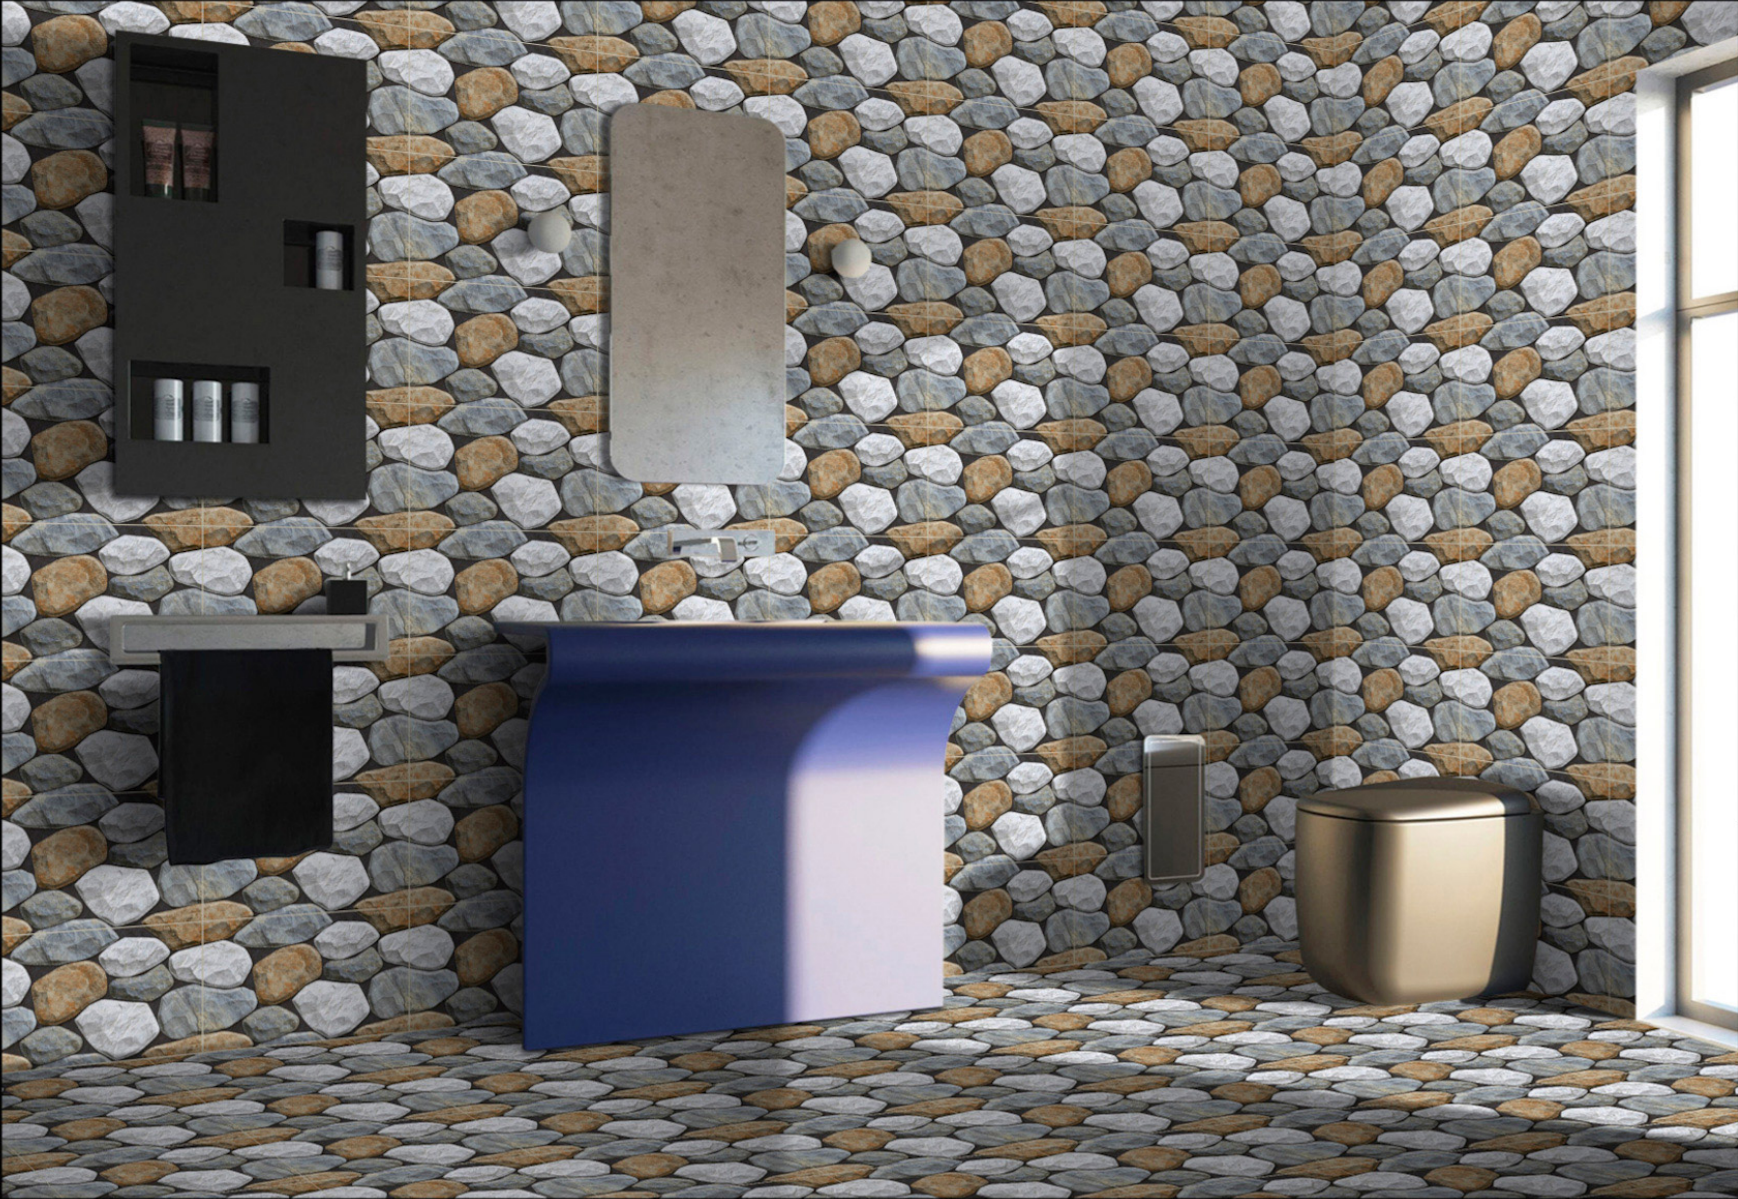

250"
X
400"

DIGITAL
WALL TILES

DIGITAL WALL TILES

NEW

EXCLUSIVE

SERIES

7001 PUNCH

7002 PLAIN

7003 PUNCH

7004 PUNCH

7005 PUNCH

7006 PUNCH

7007 PUNCH

7008 PUNCH

7009 PUNCH

7010 PUNCH

7011 PUNCH

7012 PUNCH

7013 PUNCH

7014 PUNCH

7015 PUNCH

7016(PLAIN)

7017(PLAIN)

7018 (PLAIN)

7019 (PLAIN)

7020 (PLAIN)

7021(PLAIN)

7028 PLAIN

250"
X
400"

DIGITAL
WALL TILES

DIGITAL WALL TILES

NEW