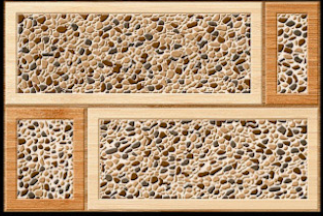

250"
X
400"

DIGITAL
WALL TILES

DIGITAL WALL TILES

NEW

EXCLUSIVE

SERIES

7001 PUNCH

7002 PLAIN

7003 PUNCH

7004 PUNCH

7005 PUNCH

7006 PUNCH

7007 PUNCH

7008 PUNCH

7009 PUNCH

7010 PUNCH

7011 PUNCH

7012 PUNCH

7013 PUNCH

7014 PUNCH

7015 PUNCH

7016(PLAIN)

7017(PLAIN)

7018 (PLAIN)